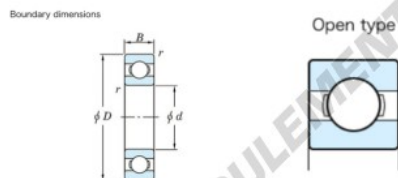

Roulement à bille simple rangée 6011-JTEKT - 6011-JTEKT

<https://www.123roulement.be/roulement-palier/roulement-bille/simple-rangee/6011-jtekt>

Deep groove ball bearing - Single row - Open type

	Boundary dimensions (mm)					Basic load ratings (kN)		Fatigue load limit (kN)	factor	Limiting speeds (min-1)
	d	D	B	r (mm)	Cr	C0r	F0	F0	Grease lub.	
6011	55	90	18	1.1	35.3	21.2	1.25	15.3	7600	

CARACTÉRISTIQUES PRODUIT

Marque	JTEKT
N° Ean13	4549250145872
Diam. intérieur	55 mm
Diam. extérieur	90 mm
Epaisseur	18 mm
Vitesse limite	7600 rpm
Charge dynamique	35.3 kN
Charge statique	21.2 kN
Conditionnement	1