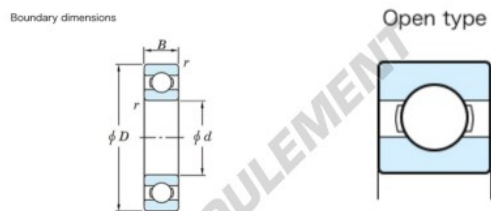

Roulement à bille simple rangée 6700-JTEKT - 6700-JTEKT

<https://www.123roulement.be/roulement-palier/roulement-bille/simple-rangee/6700-jtekt>

Deep groove ball bearing - Single row - Open type

6700	Boundary dimensions (mm)				Basic load ratings (kN)		Fatigue load limit (kN)	factor	Limiting speeds (min-1)
	d	D	B	r (min)	Cr	C0r	F0	F0	Grease lub.
	10	15	3	0,1	15	0,43	0,02	15,7	39000

CARACTÉRISTIQUES PRODUIT

Marque	JTEKT
N° Ean13	3616060613905
Diam. intérieur	10 mm
Diam. extérieur	15 mm
Epaisseur	3 mm
Vitesse limite	39000 rpm
Charge dynamique	15 kN
Charge statique	0.43 kN
Conditionnement	1