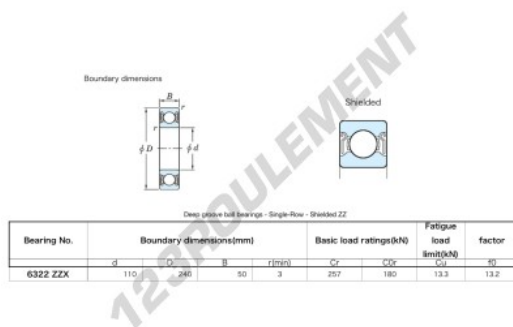

### CARACTÉRISTIQUES PRODUIT

Marque	JTEKT
N° Ean13	3616060613585
Diam. intérieur	110 mm
Diam. intérieur	4.331" inch
Diam. extérieur	240 mm
Diam. extérieur	9.449" inch
Epaisseur	50 mm
Epaisseur	1.969" inch
Charge dynamique	257 kN
Charge statique	180 kN
Conditionnement	1