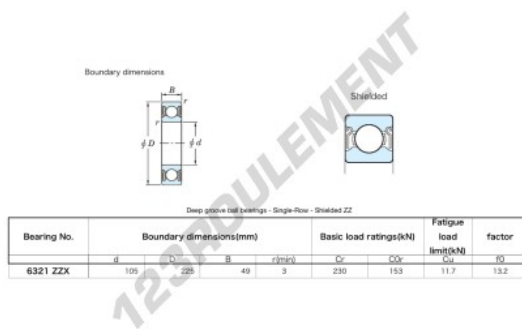

Roulement à bille simple rangée 6321-ZZX-JTEKT - 6321-ZZX-JTEKT

<https://www.123roulement.be/roulement-palier/roulement-bille/simple-rangee/6321-zzx-jtekt>

CARACTÉRISTIQUES PRODUIT

Marque	JTEKT
N° Ean13	3616060613530
Diam. intérieur	105 mm
Diam. extérieur	225 mm
Épaisseur	49 mm
Charge dynamique	230 kN
Charge statique	153 kN
Conditionnement	1