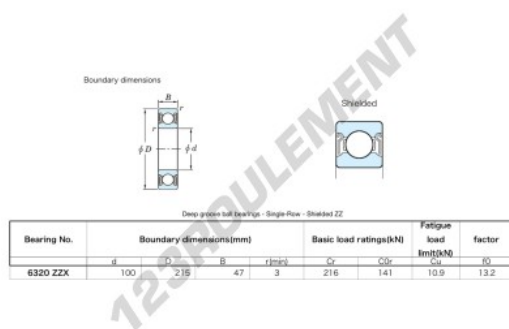

Roulement à bille simple rangée 6320-ZZX-JTEKT - 6320-ZZX-JTEKT

<https://www.123roulement.be/roulement-palier/roulement-bille/simple-rangee/6320-zzx-jtekt>

CARACTÉRISTIQUES PRODUIT

Marque	JTEKT
N° Ean13	3616060613493
Diam. intérieur	100 mm
Diam. intérieur	3.937" inch
Diam. extérieur	215 mm
Diam. extérieur	8.465" inch
Epaisseur	47 mm
Epaisseur	1.85" inch
Charge dynamique	216 kN
Charge statique	141 kN
Conditionnement	1