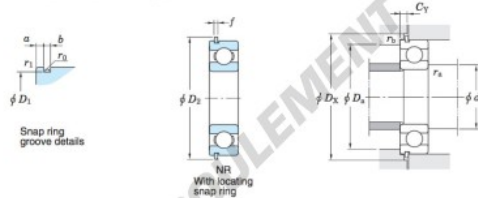

Roulement à bille simple rangée 6222-NR-JTEKT - 6222-NR-JTEKT

<https://www.123roulement.be/roulement-palier/roulement-bille/simple-rangee/6222-nr-jtekt>

Single-row deep groove ball bearings ——— Koyo
snap ring groove type
locating snap ring type

Boundary dimensions (mm)				Basic load ratings (kN)			Factor	Limiting speeds (min ⁻¹)		Bearing No.		D ₁ max.
d	D	B	r	C ₀	C _{10r}	f ₀	Grease lub.	Oil lub.	With snap ring groove	With locating snap ring		
110	200	38	2.1	0.5	144	117	14.4	3 100	3 700	6222NR	193.65	

Dimensions of snap ring groove (mm)			Dimensions of locating snap ring (mm)		Mounting dimensions (mm)						(Refer.) Mass (kg)	(Refer.) Bearing No.	
a	b	r ₀	D ₂	f	d _{4a}	D _{4a}	D _{4c}	C _Y	r _{6a}	r _{6b}	r _{6c}	4.36	6222N
max.	±0.15	max.	max.	±0.05	min.	max.	min.	max.	max.	max.	max.		
5.69	3.65	0.6	212.9	3.05	121	189	215	8.44	2	0.5			