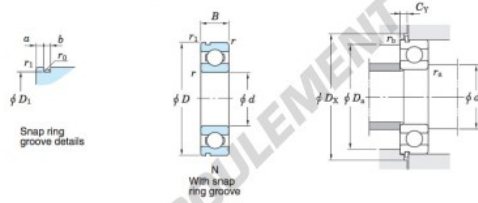

Roulement à bille simple rangée 6222-N-JTEKT - 6222-N-JTEKT

<https://www.123roulement.be/roulement-palier/roulement-bille/simple-rangee/6222-n-jtekt>

Single-row deep groove ball bearings — Koyo snap ring groove type locating snap ring type

Boundary dimensions (mm)				Basic load ratings (kN)			Factor		Limiting speeds (min ⁻¹)		Bearing No.		D ₁ max.
d	D	B	r	C ₁₀	C ₉₀	f _s	Grease lub.	Oil lub.	With snap ring groove	With locating snap ring	6222N		
110	200	38	2.1	0.5	144	117	14.4	3 100	3 700			193.65	

Dimensions of snap ring groove (mm)			Dimensions of locating snap ring (mm)		Mounting dimensions (mm)							(Refer.) Mass (kg)	(Refer.) Bearing No.
a	b	r ₀	D ₂	f	d _s	D _s	D _x	C _Y	r _a	r _b	r _c	6222N	
max.	±0.15	max.	max.	±0.05	min.	max.	min.	max.	max.	max.	max.	4.36	6222N
5.69	3.65	0.6	212.9	3.05	121	189	215	8.44	2	0.5			

CARACTÉRISTIQUES PRODUIT

Marque	JTEKT
N° Ean13	3663952485799
Diam. intérieur	110 mm
Diam. intérieur	4.331" inch
Diam. extérieur	200 mm
Diam. extérieur	7.874" inch
Epaisseur	38 mm
Epaisseur	1.496" inch
Poids	4360 g
Conditionnement	1