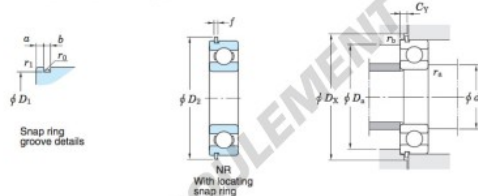

Roulement à bille simple rangée 6021-NR-JTEKT - 6021-NR-JTEKT

<https://www.123roulement.be/roulement-palier/roulement-bille/simple-rangee/6021-nr-jtekt>

Single-row deep groove ball bearings — Koyo snap ring groove type locating snap ring type

Boundary dimensions (mm)					Basic load ratings (kN)			Factor		Limiting speeds (min ⁻¹)		Bearing No.		
d	D	B	r	r ₁	C ₀	C _{10r}	f ₀		Grease lub.	Oil lub.	With snap ring groove	With locating snap ring	D ₁ max.	
105	160	26	2	0.5	72.3	65.8	15.8		4 000	4 700		6021NR	155.22	

Dimensions of snap ring groove (mm)			Dimensions of locating snap ring (mm)		Mounting dimensions (mm)						(Refer.)	(Refer.)
a	b	r ₀	D ₂	f	d ₄	D ₄	D ₅	C _Y	r ₆	r ₇	Mass (kg)	Bearing No.
max.	±0.15	max.	max.	±0.05	min.	max.	min.	max.	max.	max.	1.59	6021N
3.71	3.25	0.6	169.7	2.77	114	151	172	8.17	2	0.5		

CARACTÉRISTIQUES PRODUIT

Marque	JTEKT
N° Ean13	3663952485744
Diam. intérieur	105 mm
Diam. intérieur	4.134" inch
Diam. extérieur	169.7 mm
Diam. extérieur	6.681" inch
Epaisseur	26 mm
Epaisseur	1.024" inch
Poids	1590 g
Conditionnement	1