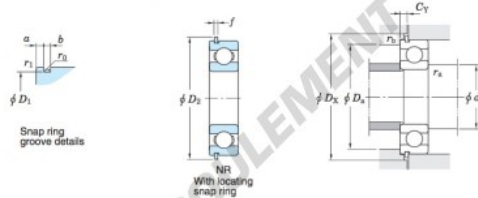

Roulement à bille simple rangée 6008-NR-JTEKT - 6008-NR-JTEKT

<https://www.123roulement.be/roulement-palier/roulement-bille/simple-rangee/6008-nr-jtekt>

Single-row deep groove ball bearings ——— Koyo
snap ring groove type
locating snap ring type

Boundary dimensions (mm)			Basic load ratings (kN)			Factor	Limiting speeds (min ⁻¹)		Bearing No.		D ₁ max.
d	D	B	r	r ₁	C ₀	C _{10r}	f ₀	Grease lub.	Oil lub.	With snap ring groove	
40	68	15	1	0.5	16.7	11.5	15.2	10 000	12 000	6008NR	64.82

Dimensions of snap ring groove (mm)			Dimensions of locating snap ring (mm)		Mounting dimensions (mm)						(Refer.) Mass (kg)	(Refer.) Bearing No.	
a	b	r ₀	D ₂	f	d _{4a}	D _{4a}	D _{4c}	C _Y	r _{6a}	r _{6b}	r _{6c}	0.192	6008N
2.49	2.05	0.6	74.6	1.65	45	63	76	3.89	1	0.5			