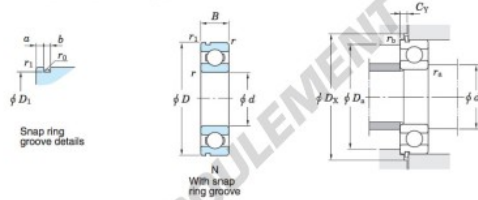

Roulement à bille simple rangée 6207-N-JTEKT - 6207-N-JTEKT

<https://www.123roulement.be/roulement-palier/roulement-bille/simple-rangee/6207-n-jtekt>

Single-row deep groove ball bearings ——— Koyo
snap ring groove type
locating snap ring type

Boundary dimensions (mm)				Basic load ratings (kN)			Factor		Limiting speeds (min ⁻¹)		Bearing No.		D ₁ max.
d	D	B	r	C ₁₀	C ₉₀	f _s	Grease lub.	Oil lub.	With snap ring groove	With locating snap ring	6207N		
35	72	17	1.1	25.7	15.4	13.9	9 200	11 000				68.81	

Dimensions of snap ring groove (mm)			Dimensions of locating snap ring (mm)		Mounting dimensions (mm)						(Refer.) Mass (kg)	(Refer.) Bearing No.	
a	b	r ₀	D ₂	f	d ₄	D ₄	D ₃	C _Y	r ₉	r ₈	r ₇	0.288	6207N
3.28	2.05	0.6	78.6	1.65	41.5	65.5	80	4.67	1	0.5			

CARACTÉRISTIQUES PRODUIT

Marque	JTEKT
N° Ean13	3663952484945
Diam. intérieur	35 mm
Diam. intérieur	1.378" inch
Diam. extérieur	72 mm
Diam. extérieur	2.835" inch
Epaisseur	17 mm
Epaisseur	0.669" inch
Poids	288 g
Conditionnement	1