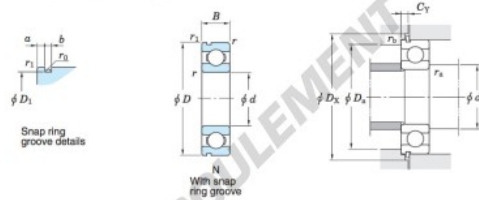

### Single-row deep groove ball bearings — Koyo snap ring groove type locating snap ring type

Boundary dimensions (mm)			Basic load ratings (kN)			Factor		Limiting speeds (min <sup>-1</sup> )		Bearing No.		
d	D	B	r	r <sub>1</sub>	C <sub>0</sub>	C <sub>10r</sub>	f <sub>s</sub>	Grease lub.	Oil lub.	With snap ring groove	With locating snap ring	D <sub>1</sub> max.
32	75	20	1.1	0.5	30.1	16.2	12.7	9 300	11 000	63/32N		71.83

Dimensions of snap ring groove (mm)			Dimensions of locating snap ring (mm)		Mounting dimensions (mm)						(Refer.)	(Refer.)
a	b	r <sub>0</sub>	D <sub>2</sub>	f	d <sub>s</sub>	D <sub>s</sub>	D <sub>x</sub>	C <sub>y</sub>	r <sub>a</sub>	r <sub>b</sub>	Mass (kg)	Bearing No.
max.	±0.15	max.	max.	±0.05	max.	max.	min.	max.	max.	max.	0.437	63/32N
3.28	2.05	0.6	81.6	1.65	38.5	68.5	83	4.67	1	0.5		

## CARACTÉRISTIQUES PRODUIT

Marque	JTEKT
N° Ean13	3663952484914
Diam. intérieur	32 mm
Diam. extérieur	75 mm
Épaisseur	20 mm
Poids	437 g
Conditionnement	1

[contact@123roulement.be](mailto:contact@123roulement.be)