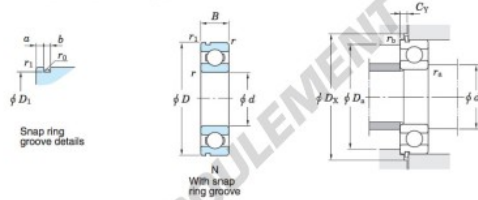

Roulement à bille simple rangée 6005-N-JTEKT - 6005-N-JTEKT

<https://www.123roulement.be/roulement-palier/roulement-bille/simple-rangee/6005-n-jtekt>

Single-row deep groove ball bearings ——— Koyo
snap ring groove type
locating snap ring type

Boundary dimensions (mm)				Basic load ratings (kN)			Factor		Limiting speeds (min ⁻¹)		Bearing No.		
d	D	B	r	C	C _{10r}	f _s	Grease lub.	Oil lub.	With snap ring groove	With locating snap ring	D ₁ max.		
25	47	12	0.6	10.1	5.85	14.5	15 000	18 000	6005N		44.6		

Dimensions of snap ring groove (mm)			Dimensions of locating snap ring (mm)		Mounting dimensions (mm)						(Refer.) Mass (kg)	(Refer.) Bearing No.	
a	b	r ₀	D ₂	f	d _s	D _s	D _x	C _y	r _a	r _b	r _c	0.080	6005N
max.	±0.15	max.	max.	±0.05	min.	max.	min.	max.	max.	max.	max.		
2.06	1.5	0.4	52.7	1.07	29	43	53.5	2.92	0.6	0.5			