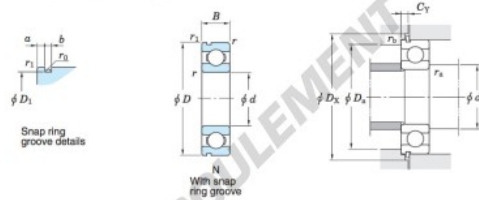

Roulement à bille simple rangée 6304-N-JTEKT - 6304-N-JTEKT

<https://www.123roulement.be/roulement-palier/roulement-bille/simple-rangee/6304-n-jtekt>

Single-row deep groove ball bearings ——— Koyo
snap ring groove type
locating snap ring type

Boundary dimensions (mm)			Basic load ratings (kN)			Factor		Limiting speeds (min ⁻¹)		Bearing No.		D ₁ max.
d	D	B	r	r ₁	C ₀	C _{10r}	f ₀	Grease lub.	Oil lub.	With snap ring groove	With locating snap ring	
20	52	15	1.1	0.5	15.9	7.85	12.3	14 000	17 000	6304N		49.73
Dimensions of snap ring groove (mm)			Dimensions of locating snap ring (mm)		Mounting dimensions (mm)						(Refer.) Mass (kg)	(Refer.) Bearing No.
a	b	r ₀	D ₂	f	d ₆	D ₄	D ₂	C _Y	r ₆	r ₅	0.144	6304N
max.	±0.15	max.	max.	±0.05	max.	max.	min.	max.	max.	max.		
2.46	1.5	0.4	57.9	1.07	26.5	45.5	58.5	3.33	1	0.5		

CARACTÉRISTIQUES PRODUIT

Marque	JTEKT
N° Ean13	3663952484716
Diam. intérieur	20 mm
Diam. extérieur	52 mm
Épaisseur	15 mm
Poids	144 g
Conditionnement	1

contact@123roulement.be

02 808 18 02

CRT4 de Lesquin 60 Rue Du Haut De Sainghin 59273 Fretin FRANCE