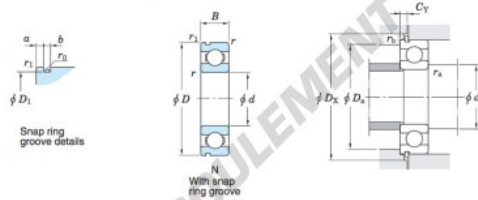

Roulement à bille simple rangée 6004-N-JTEKT - 6004-N-JTEKT

<https://www.123roulement.be/roulement-palier/roulement-bille/simple-rangee/6004-n-jtekt>

Single-row deep groove ball bearings — Koyo snap ring groove type locating snap ring type

Boundary dimensions (mm)			Basic load ratings (kN)			Factor	Limiting speeds (min ⁻¹)		Bearing No.		D_1 max.		
d	D	B	r min.	r_1 max.	C_0	C_{10r}	f_0	Grease lub.	Oil lub.	With snap ring groove		With locating snap ring	
20	42	12	0.6	0.5	9.40	5.05	13.9	17 000	21 000	6004N		39.75	
Dimensions of snap ring groove (mm)			Dimensions of locating snap ring (mm)		Mounting dimensions (mm)					(Refer.) Mass (kg)	(Refer.) Bearing No.		
a	b	r_0	D_2 max.	f ± 0.05	d_s min.	D_s max.	D_x min.	C_y max.	r_3 max.	r_4 max.	r_5 max.	0.069	6004N
2.06	1.5	0.4	46.3	1.07	24	38	47	2.92	0.6	0.5			

CARACTÉRISTIQUES PRODUIT

Marque	JTEKT
N° Ean13	3663952484679
Diam. intérieur	20 mm
Diam. extérieur	42 mm
Épaisseur	12 mm
Poids	69 g
Conditionnement	1

contact@123roulement.be

02 808 18 02

CRT4 de Lesquin 60 Rue Du Haut De Sainghin 59273 Fretin FRANCE