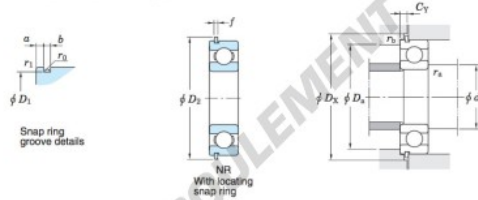

## Roulement à bille simple rangée 6301-NR-JTEKT - 6301-NR-JTEKT

<https://www.123roulement.be/roulement-palier/roulement-bille/simple-rangee/6301-nr-jtekt>

Single-row deep groove ball bearings ——— Koyo  
snap ring groove type  
locating snap ring type

Boundary dimensions (mm)			Basic load ratings (kN)			Factor	Limiting speeds (min <sup>-1</sup> )		Bearing No.		D <sub>1</sub> max.
d	D	B	r <sub>1</sub> max.	r <sub>2</sub> max.	C <sub>0</sub>	C <sub>0r</sub>	f <sub>0</sub>	Grease lub.	Oil lub.	With snap ring groove	
12	37	12	1	0.5	9.70	4.20	11.1	20 000	25 000	6301NR	34.77

Dimensions of snap ring groove (mm)			Dimensions of locating snap ring (mm)		Mounting dimensions (mm)						(Refer.) Mass (kg)	(Refer.) Bearing No.	
a	b	r <sub>0</sub> max.	D <sub>2</sub> max.	f ±0.05	d <sub>s</sub> max.	D <sub>s</sub> max.	D <sub>x</sub> min.	C <sub>y</sub> max.	r <sub>3</sub> max.	r <sub>4</sub> max.	p <sub>s</sub> max.	0.060	6301N
2.06	1.5	0.4	41.3	1.07	17	32	42	2.92	1	0.5			