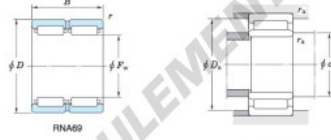

Roulement à rouleaux RNA6916-JTEKT - RNA6916-JTEKT

<https://www.123roulement.be/roulement-palier/roulement-rouleaux/rouleaux/rna6916-jtekt>

Machined ring needle roller bearings
F_W 29 – 37 mm

Without inner ring

Boundary dimensions (mm)					Basic load ratings (kN)		Limiting speeds¹⁾ (min⁻¹)		Bearing No.
F_w	d	D	B	B₁	C_r	C₁₀	Oil lub.		Without inner ring
90	80	110	54	—	140.0	304.0	5 100		RNA6916
Mounting dimensions (mm)					(Refer.) Mass (kg)		(Refer.) Applicable inner ring No.		
With inner ring					Without inner ring	With inner ring			
	d_a	D_a	r_a		0.916	1.46	IRMS0054		
	max.	max.	max.						

CARACTÉRISTIQUES PRODUIT

Marque	JTEKT
N° Ean13	3663952484006
Diam. intérieur	90 mm
Diam. extérieur	110 mm
Épaisseur	54 mm
Poids	916 g
Conditionnement	1

contact@123roulement.be

02 808 18 02

CRT4 de Lesquin 60 Rue Du Haut De Sainghin 59273 Fretin FRANCE