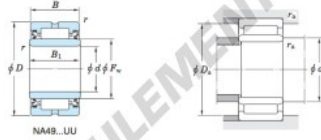

Roulement à rouleaux NA4905UU-JTEKT - NA4905UU-JTEKT

<https://www.123roulement.be/roulement-palier/roulement-rouleaux/rouleaux/na4905uu-jtekt>

Machined ring needle roller bearings

F_w 29 – 37 mm

With inner ring

Boundary dimensions (mm)				Basic load ratings (kN)		Limiting speeds¹⁾ (min⁻¹)		Bearing No.	
F_w	d	D	B	C_r	C_{0r}	Oil lub.	Without inner ring		
30	25	42	17	18.4	22.4	6 800	—		
Mounting dimensions (mm)				(Refer.) Mass (kg)		(Refer.) Applicable inner ring No.			
With inner ring				Without inner ring	With inner ring				
NA4905UU				27	40	0.3	—	0.092	IRM253018

CARACTÉRISTIQUES PRODUIT

Marque	JTEKT
N° Ean13	3663952482668
Diam. intérieur	25 mm
Diam. extérieur	42 mm
Épaisseur	17 mm
Poids	92 g
Conditionnement	1

contact@123roulement.be

02 808 18 02

CRT4 de Lesquin 60 Rue Du Haut De Sainghin 59273 Fretin FRANCE