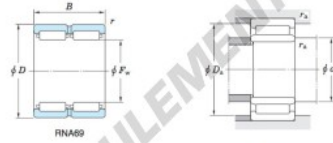

Roulement à rouleaux RNA69-22-JTEKT - RNA69-22-JTEKT

<https://www.123roulement.be/roulement-palier/roulement-rouleaux/rouleaux/rna69-22-jtekt>

Machined ring needle roller bearings ————— **Koyo**
F_w 29 ~ 37 mm
Without inner ring

Boundary dimensions (mm)				Basic load ratings (kN)		Limiting speeds¹⁾ (min⁻¹)		Bearing No.
F_w	d	D	B	C_r	C_{0r}	Oil lub.	Without inner ring	
28	22	39	30	36.8	53.1	16 000	RNA69/22	
Mounting dimensions (mm)				(Refer.) Mass (kg)		(Refer.) Applicable inner ring No.		
With inner ring				Without inner ring	With inner ring			
d_a min.	D_a max.	r_a max.	0.3	0.100	0.154	IRM222830		

CARACTÉRISTIQUES PRODUIT

Marque	JTEKT
N° Ean13	3663952482569
Diam. intérieur	28 mm
Diam. extérieur	39 mm
Épaisseur	30 mm
Poids	100 g
Conditionnement	1

contact@123roulement.be

02 808 18 02

CRT4 de Lesquin 60 Rue Du Haut De Sainghin 59273 Fretin FRANCE