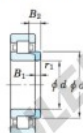

Roulement à rouleaux HJ2238R-JTEKT - HJ2238R-JTEKT

<https://www.123roulement.be/roulement-palier/roulement-rouleaux/rouleaux/hj2238r-jtekt>

Thrust collars for cylindrical roller bearings — Koyo

Thrust collar

Boundary dimensions (mm)					Thrust collar No.	[Refer.] Mass (kg)	Applicable bearing No.	
d	d ₁	B ₁	B ₂	r ₁ min.			NJ	NJ
190	243.2	13	26.5	4	HJ2238R	2.31	NJ2238R	NJ2238R

CARACTÉRISTIQUES PRODUIT

Marque	JTEKT
N° Ean13	3663952480053
Diam. intérieur	190 mm
Diam. extérieur	243.2 mm
Épaisseur	13 mm
Poids	2310 g
Conditionnement	1