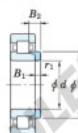

## Roulement à rouleaux HJ2236-JTEKT - HJ2236-JTEKT

<https://www.123roulement.be/roulement-palier/roulement-rouleaux/rouleaux/hj2236-jtekt>

Thrust collars for cylindrical roller bearings — Koyo

Thrust collar

| Boundary dimensions (mm) |                |                |                |                     | Thrust collar No. | [Refer.]<br>Mass (kg) | Applicable bearing No. |        |
|--------------------------|----------------|----------------|----------------|---------------------|-------------------|-----------------------|------------------------|--------|
| d                        | d <sub>1</sub> | B <sub>1</sub> | B <sub>2</sub> | r <sub>1</sub> min. |                   |                       | NJ                     | NJ     |
| 180                      | 229            | 12             | 29             | 4                   | HJ2236            | 1.80                  | NJ2236                 | NJ2236 |

## CARACTÉRISTIQUES PRODUIT

|                 |               |
|-----------------|---------------|
| Marque          | JTEKT         |
| N° Ean13        | 3663952479989 |
| Diam. intérieur | 180 mm        |
| Diam. intérieur | 7.087" inch   |
| Diam. extérieur | 229 mm        |
| Diam. extérieur | 9.016" inch   |
| Epaisseur       | 12 mm         |
| Epaisseur       | 0.472" inch   |
| Poids           | 1800 g        |
| Conditionnement | 1             |