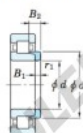

Roulement à rouleaux HJ2328R-JTEKT - HJ2328R-JTEKT

<https://www.123roulement.be/roulement-palier/roulement-rouleaux/rouleaux/hj2328r-jtekt>

Thrust collars for cylindrical roller bearings — Koyo

Thrust collar

Boundary dimensions (mm)					Thrust collar No.	[Refer.] Mass (kg)	Applicable bearing No.	
d	d₁	B₁	B₂	r₁ min.			NJ	NJ
140	196	15	31	4	HJ2328R	2.14	NU2328R	NU2328R

CARACTÉRISTIQUES PRODUIT

Marque	JTEKT
N° Ean13	3663952479712
Diam. intérieur	140 mm
Diam. intérieur	5.512" inch
Diam. extérieur	196 mm
Diam. extérieur	7.717" inch
Epaisseur	15 mm
Epaisseur	0.591" inch
Poids	2140 g
Conditionnement	1

contact@123roulement.be

02 808 18 02

CRT4 de Lesquin 60 Rue Du Haut De Sainghin 59273 Fretin FRANCE