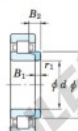

Roulement à rouleaux HJ2228R-JTEKT - HJ2228R-JTEKT

<https://www.123roulement.be/roulement-palier/roulement-rouleaux/rouleaux/hj2228r-jtekt>

Thrust collars for cylindrical roller bearings — Koyo

Thrust collar

Boundary dimensions (mm)					Thrust collar No.	[Refer.] Mass (kg)	Applicable bearing No.	
d	d₁	B₁	B₂	r₁ min.			NJ	NJ
140	180	11	23	3	HJ2228R	1.07	NJ2228R	NU2228R

CARACTÉRISTIQUES PRODUIT

Marque	JTEKT
N° Ean13	3663952479675
Diam. intérieur	140 mm
Diam. extérieur	180 mm
Épaisseur	11 mm
Poids	1070 g
Conditionnement	1

contact@123roulement.be

02 808 18 02

CRT4 de Lesquin 60 Rue Du Haut De Sainghin 59273 Fretin FRANCE