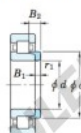

## Roulement à rouleaux HJ221-JTEKT - HJ221-JTEKT

<https://www.123roulement.be/roulement-palier/roulement-rouleaux/rouleaux/hj221-jtekt>

Thrust collars for cylindrical roller bearings — Koyo

Boundary dimensions (mm)					Thrust collar No.	[Refer.] Mass (kg)	Applicable bearing No.	
$d$	$d_1$	$B_1$	$B_2$	$r_1$ min.			NJ	NU
105	135	10	17.5	2.1	HJ221	0.505	NU221	NU221

## CARACTÉRISTIQUES PRODUIT

Marque	JTEKT
N° Ean13	3663952479347
Diam. intérieur	105 mm
Diam. extérieur	135 mm
Épaisseur	10 mm
Poids	505 g
Conditionnement	1

[contact@123roulement.be](mailto:contact@123roulement.be)