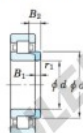

Roulement à rouleaux HJ2308-JTEKT - HJ2308-JTEKT

<https://www.123roulement.be/roulement-palier/roulement-rouleaux/rouleaux/hj2308-jtekt>

Thrust collars for cylindrical roller bearings — Koyo

Thrust collar

Boundary dimensions (mm)					Thrust collar No.	[Refer.] Mass (kg)	Applicable bearing No.	
d	d₁	B₁	B₂	r₁ min.			NJ	NJ
40	58.4	7	14.5	1.5	HJ2308	0.083	NJ2308	NJ2308

CARACTÉRISTIQUES PRODUIT

Marque	JTEKT
N° Ean13	3663952478241
Diam. intérieur	40 mm
Diam. extérieur	58.4 mm
Épaisseur	7 mm
Poids	83 g
Conditionnement	1

contact@123roulement.be

02 808 18 02

CRT4 de Lesquin 60 Rue Du Haut De Sainghin 59273 Fretin FRANCE