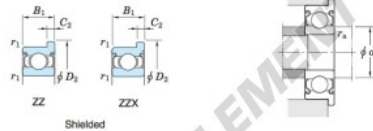

Boundary dimensions (mm)				Basic load ratings (kN)			Factor f_0	Limiting speeds (min ⁻¹)		Bearing No. Open
d	D	B	B_1	r_1 ¹⁾ min.	r_2 ²⁾ max.	C_r		C_{10r}	Grease lub. (ZZ, ZX)	
8	12	2.5	3.5	0.1	0.08	0.54	0.27	15.9	47 000	55 000

	Dimensions of flange (mm)				Mounting dimensions (mm)		Refer. 3 Mass (g)
	D_1	D_2	C_1	C_2	d_4 min.	r_4 max.	
Shielded WMLF8012 ZZ	13.2	13.6	0.6	0.8	8.8	0.08	0.9

CARACTÉRISTIQUES PRODUIT

Marque	JTEKT
N° Ean13	3663952477183
Diam. intérieur	8 mm
Diam. intérieur	0.315" inch
Diam. extérieur	12 mm
Diam. extérieur	0.472" inch
Epaisseur	2.5 mm
Epaisseur	0.098" inch
Poids	0.9 g
Conditionnement	1