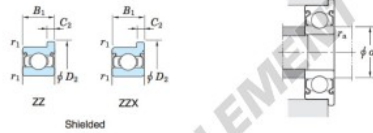

Roulement à bille simple rangée WMLF7011-ZZX-JTEKT - WMLF7011-ZZX-JTEKT

<https://www.123roulement.be/roulement-palier/roulement-bille/simple-rangee/wmlf7011-zzx-jtekt>

Extra-small ball bearings, miniature ball bearings — Koyo
flanged type

Boundary dimensions (mm)				Basic load ratings (kN)		Factor f_0	Limiting speeds (min ⁻¹)		Bearing No. Open	
d	D	B	B_1	$r^{(1)}$ min.	$r_2^{(2)}$ max.		C_r	C_{10r}		Grease lub.
7	11	2.5	3	0.1	0.08	0.46	0.20	15.6	49 000	59 000

Shielded	Dimensions of flange (mm)				Mounting dimensions (mm)		Refer. 3 Mass (g)
	D_1	D_2	C_1	C_2	d_4 min.	r_4 max.	
WMLF7011 ZZ	12.2	12.2	0.6	0.6	7.8	0.08	0.8

CARACTÉRISTIQUES PRODUIT

Marque	JTEKT
N° Ean13	3663952477060
Diam. intérieur	7 mm
Diam. intérieur	0.276" inch
Diam. extérieur	11 mm
Diam. extérieur	0.433" inch
Epaisseur	2.5 mm
Epaisseur	0.098" inch
Poids	0.8 g
Conditionnement	1