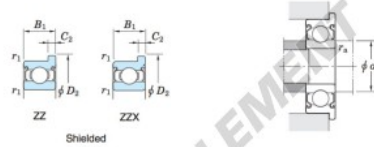

Boundary dimensions (mm)				Basic load ratings (kN)		Factor f_0	Limiting speeds (min ⁻¹)		Bearing No. Open	
d	D	B	B_1	$r_1^{(1)}$ min.	$r_1^{(2)}$ max.		C_r	C_{10r}		Grease lub. [ZZ, ZX]
6	13	3.5	5	0.15	0.15	1.10	0.44	13.7	48 000	57 000

Shielded	Dimensions of flange (mm)				Mounting dimensions (mm)		Ref. 3 Mass (g)
	D_1	D_2	C_1	C_2	d_4 min.	r_4 max.	
WF686 ZZ	15	15	1	1.1	7.2	0.15	2.1

CARACTÉRISTIQUES PRODUIT

Marque	JTEKT
N° Ean13	3663952476964
Diam. intérieur	6 mm
Étanchéité	Flasque des deux côtés
Diam. extérieur	13 mm
Épaisseur	3.5 mm
Poids	2.1 g
Conditionnement	1