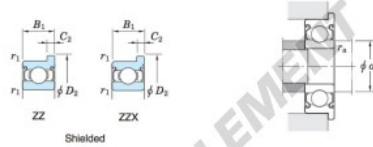

Roulement à bille simple rangée WMLF6012-ZZ-JTEKT - WMLF6012-ZZ-JTEKT

<https://www.123roulement.be/roulement-palier/roulement-bille/simple-rangee/wmlf6012-zz-jtekt>

Extra-small ball bearings, miniature ball bearings — Koyo
flanged type

Boundary dimensions (mm)				Basic load ratings (kN)		Factor	Limiting speeds (min ⁻¹)		Bearing No.		
d	D	B	B ₁	r ¹ _{min.}	r ² _{min.}		f ₀	Grease lub. (ZZ, ZZX)		Oil lub. (ZZ, ZZX)	Open
6	12	3	4	0.15	0.1	0.71	0.29	14.5	49 000	59 000	Open

	Dimensions of flange (mm)				Mounting dimensions (mm)		Refer. 3 Mass (g)
	D ₁	D ₂	C ₁	C ₂	d ₄ _{min.}	r _a _{max.}	
Shielded							
WMLF6012 ZZ	13.2	13.6	0.6	0.8	7.2	0.1	1.4

CARACTÉRISTIQUES PRODUIT

Marque	JTEKT
N° Ean13	3663952476940
Diam. intérieur	6 mm
Étanchéité	Flasque des deux côtés
Diam. extérieur	12 mm
Épaisseur	3 mm
Poids	1.4 g
Conditionnement	1