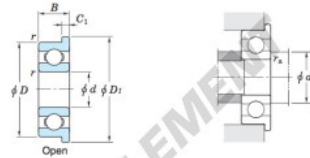

## Roulement à bille simple rangée MLF5008-JTEKT - MLF5008-JTEKT

<https://www.123roulement.be/roulement-palier/roulement-bille/simple-rangee/mlf5008-jtekt>

Extra-small ball bearings, miniature ball bearings — Koyo  
flanged type

Boundary dimensions (mm)					Basic load ratings (kN)		Factor $f_0$	Limiting speeds (min <sup>-1</sup> )		Bearing No. Open	
$d$	$D$	$B$	$B_1$	$r^{(1)}$ min.	$r_a^{(2)}$ min.	$C_r$		$C_{10r}$	Grease lub. [Open 1/2, 2/3]		Oil lub. [Open 1, 2, 2x]
5	8	2	2.5	0.08	0.05	0.22	0.09	15.8	59 000	70 000	MLF5008

Shielded	Dimensions of flange (mm)				Mounting dimensions (mm)		Refer. 3 Mass (g)
	$D_1$	$D_2$	$C_1$	$C_2$	$d_a$ min.	$r_a$ max.	
	9.2	9.2	0.6	0.6	5.6	0.05	0.4

### CARACTÉRISTIQUES PRODUIT

Marque	JTEKT
N° Ean13	3663952476759
Diam. intérieur	5 mm
Diam. extérieur	8 mm
Épaisseur	2 mm
Poids	0.4 g
Conditionnement	1

[contact@123roulement.be](mailto:contact@123roulement.be)