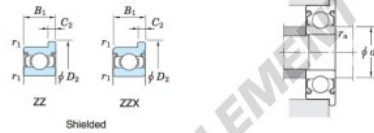

Boundary dimensions (mm)				Basic load ratings (kN)		Factor	Limiting speeds (min ⁻¹)		Bearing No.
d	D	B	B ₁	C _r	C _{10r}		Grease lub.	Oil lub.	
4	9	2.5	4	0.64	0.23	12.8	59 000	70 000	Open

Shielded	Dimensions of flange (mm)				Mounting dimensions (mm)		Refer. 3 Mass (g)
	D ₁	D ₂	C ₁	C ₂	d ₄ min.	r ₄ max.	
WF684 ZZ	10.3	10.3	0.6	1	5.2	0.1	0.7

CARACTÉRISTIQUES PRODUIT

Marque	JTEKT
N° Ean13	3663952476643
Diam. intérieur	4 mm
Étanchéité	Flasque des deux côtés
Diam. extérieur	9 mm
Épaisseur	2.5 mm
Poids	0.7 g
Conditionnement	1

contact@123roulement.be