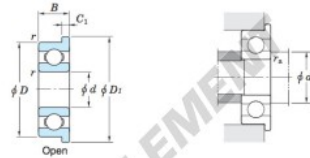

Roulement à bille simple rangée MLF2508-JTEKT - MLF2508-JTEKT

<https://www.123roulement.be/roulement-palier/roulement-bille/simple-rangee/mlf2508-jtekt>

Extra-small ball bearings, miniature ball bearings — Koyo
flanged type

Boundary dimensions (mm)					Basic load ratings (kN)		Factor f_0	Limiting speeds (min ⁻¹)		Bearing No. Open	
d	D	B	B_1	$r^{(1)}$ min.	$r_2^{(2)}$ min.	C_r		C_{10r}	Grease lub. [Open 1/2 DIN]		Oil lub. [Open 1/2 DIN]
2.5	8	2.8	4	0.15	0.1	0.56	0.18	11.5	63 000	75 000	MLF2508

	Dimensions of flange (mm)				Mounting dimensions (mm)		Refer. 3 Mass (g)
	D_1	D_2	C_1	C_2	d_4 min.	r_4 max.	
Shielded	9.5	9.5	0.7	0.9	3.7	0.1	0.7

CARACTÉRISTIQUES PRODUIT

Marque	JTEKT
N° Ean13	3663952476469
Diam. intérieur	2.5 mm
Diam. extérieur	8 mm
Épaisseur	2.8 mm
Poids	0.7 g
Conditionnement	1