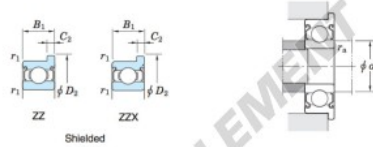

Roulement à bille simple rangée WMLF1506-ZZ-JTEKT - WMLF1506-ZZ-JTEKT

<https://www.123roulement.be/roulement-palier/roulement-bille/simple-rangee/wmlf1506-zz-jtekt>

Extra-small ball bearings, miniature ball bearings — Koyo
flanged type

Boundary dimensions (mm)					Basic load ratings (kN)		Factor f_0	Limiting speeds (min ⁻¹)		Bearing No. Open
d	D	B	B_1	r_1 ¹⁾ min.	r_1 ²⁾ max.	C_r		C_{10r}	Grease lub. ZZ, ZX	
1.5	6	2.5	3	0.1	0.1	0.33	0.10	11.4	86 000	100 000

	Dimensions of flange (mm)				Mounting dimensions (mm)		Refer. 3 Mass (g)
	D_1	D_2	C_1	C_2	d_4 min.	r_a max.	
Shielded WMLF1506 ZZ	7.5	7.5	0.6	0.8	2.3	0.1	0.4

CARACTÉRISTIQUES PRODUIT

Marque	JTEKT
N° Ean13	3663952476292
Diam. intérieur	1.5 mm
Étanchéité	Flasque des deux côtés
Diam. extérieur	6 mm
Épaisseur	2.5 mm
Poids	0.4 g
Conditionnement	1