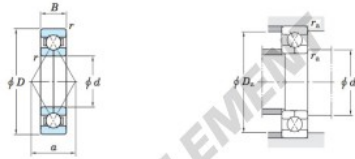

Roulement à bille simple rangée 6222BI-JTEKT - 6222BI-JTEKT

<https://www.123roulement.be/roulement-palier/roulement-bille/simple-rangee/6222bi-jtekt>

Four-point contact ball bearings Koyo

Boundary dimensions (mm)				Basic load ratings (kN)		Limiting speeds (min ⁻¹)		Bearing No.	Load center spread (mm) a
d	D	B	r	C _r	C _{0r}	Grease lub.	Oil lub.		
110	200	38	21	242	275	2 500	3 400	6222BI	108.5

Mounting dimensions (mm)			(Refer.)
d _a	D _s	r _s	Mass (kg)
min.	max.	max.	
122	188	2	5.64

CARACTÉRISTIQUES PRODUIT

Marque	JTEKT
N° Ean13	3663952474571
Diam. intérieur	110 mm
Diam. intérieur	4.331" inch
Diam. extérieur	200 mm
Diam. extérieur	7.874" inch
Epaisseur	38 mm
Epaisseur	1.496" inch
Poids	5640 g
Conditionnement	1