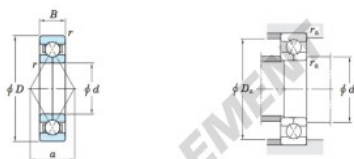

Roulement à bille simple rangée 6216BI-JTEKT - 6216BI-JTEKT

<https://www.123roulement.be/roulement-palier/roulement-bille/simple-rangee/6216bi-jtekt>

Four-point contact ball bearings 

Boundary dimensions (mm)				Basic load ratings (kN)		Limiting speeds (min ⁻¹)		Bearing No.	Load center spread (mm) a
d	D	B	r ms.	C _r	C _{0r}	Gresse lub.	Oil lub.		
80	140	26	2	126	128	3 600	4 900	6216BI	77.0

Mounting dimensions (mm)			(Refer.) Mass (kg)
d _a min.	D _s max.	r _s max.	
90	130	2	1.80

CARACTÉRISTIQUES PRODUIT

Marque	JTEKT
N° Ean13	3663952474489
Diam. intérieur	80 mm
Diam. extérieur	140 mm
Épaisseur	26 mm
Poids	1800 g
Conditionnement	1