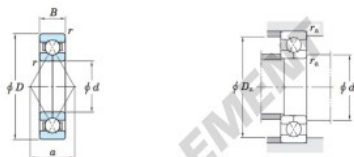

Roulement à bille simple rangée 6315BI-JTEKT - 6315BI-JTEKT

<https://www.123roulement.be/roulement-palier/roulement-bille/simple-rangee/6315bi-jtekt>

Four-point contact ball bearings 

Boundary dimensions (mm)				Basic load ratings (kN)		Limiting speeds (min ⁻¹)		Bearing No.	Load center spread (mm) a
d	D	B	r ms.	C _r	C _{0r}	Gresse lub.	Oil lub.		
75	160	37	2.1	200	187	3 400	4 600	6315BI	82.3

Mounting dimensions (mm)			(Refer.) Mass (kg)
d _a min.	D _s max.	r _s max.	
87	148	2	3.90

CARACTÉRISTIQUES PRODUIT

Marque	JTEKT
N° Ean13	3663952474472
Diam. intérieur	75 mm
Diam. extérieur	160 mm
Épaisseur	37 mm
Poids	3900 g
Conditionnement	1