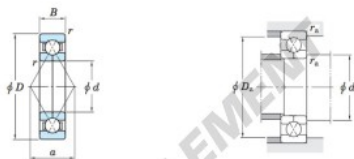

## Roulement à bille simple rangée 6215BI-JTEKT - 6215BI-JTEKT

<https://www.123roulement.be/roulement-palier/roulement-bille/simple-rangee/6215bi-jtekt>

Four-point contact ball bearings Koyo

Boundary dimensions (mm)				Basic load ratings (kN)		Limiting speeds (min <sup>-1</sup> )		Bearing No.	Load center spread (mm) a
d	D	B	r max.	C <sub>r</sub>	C <sub>0r</sub>	Grease lub.	Oil lub.		
75	130	25	15	108	108	3 900	5 300	6215BI	71.8

Mounting dimensions (mm)			(Refer.) Mass (kg)
d <sub>a</sub> min.	D <sub>s</sub> max.	r <sub>s</sub> max.	
83.5	121.5	1.5	1.47

### CARACTÉRISTIQUES PRODUIT

Marque	JTEKT
N° Ean13	3663952474465
Diam. intérieur	75 mm
Diam. intérieur	2.953" inch
Diam. extérieur	130 mm
Diam. extérieur	5.118" inch
Epaisseur	25 mm
Epaisseur	0.984" inch
Poids	1470 g
Conditionnement	1