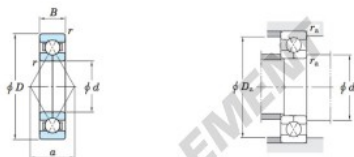

Roulement à bille simple rangée 6314BI-JTEKT - 6314BI-JTEKT

<https://www.123roulement.be/roulement-palier/roulement-bille/simple-rangee/6314bi-jtekt>

Four-point contact ball bearings 

Boundary dimensions (mm)				Basic load ratings (kN)		Limiting speeds (min ⁻¹)		Bearing No.	Load center spread (mm) a
d	D	B	r	C _r	C _{0r}	Grease lub.	Oil lub.		
70	150	35	21	184	165	3 600	4 900	6314BI	77.0

Mounting dimensions (mm)			(Refer.) Mass (kg)
d _s	D _s	r _s	Mass
min.	max.	max.	(kg)
82	138	2	3.25

CARACTÉRISTIQUES PRODUIT

Marque	JTEKT
N° Ean13	3663952474458
Diam. intérieur	70 mm
Diam. extérieur	150 mm
Épaisseur	35 mm
Poids	3250 g
Conditionnement	1