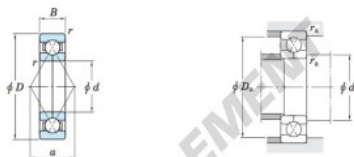

Roulement à bille simple rangée 6213BI-JTEKT - 6213BI-JTEKT

<https://www.123roulement.be/roulement-palier/roulement-bille/simple-rangee/6213bi-jtekt>

Four-point contact ball bearings 

Boundary dimensions (mm)				Basic load ratings (kN)		Limiting speeds (min ⁻¹)		Bearing No.	Load center spread (mm) a
d	D	B	r max.	C _r	C _{0r}	Grease lub.	Oil lub.		
65	120	23	1.5	95.1	90.1	4 300	5 900	6213BI	64.8

Mounting dimensions (mm)			(Refer.) Mass (kg)
d _a min.	D _s max.	r _s max.	
73.5	111.5	1.5	1.23

CARACTÉRISTIQUES PRODUIT

Marque	JTEKT
N° Ean13	3663952474427
Diam. intérieur	65 mm
Diam. extérieur	120 mm
Épaisseur	23 mm
Poids	1230 g
Conditionnement	1