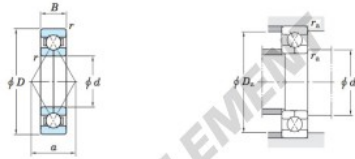

## Roulement à bille simple rangée 6312BI-JTEKT - 6312BI-JTEKT

<https://www.123roulement.be/roulement-palier/roulement-bille/simple-rangee/6312bi-jtekt>

Four-point contact ball bearings 

Boundary dimensions (mm)				Basic load ratings (kN)		Limiting speeds (min <sup>-1</sup> )		Bearing No.	Load center spread (mm) a
d	D	B	r ms.	C <sub>r</sub>	C <sub>0r</sub>	Gresse lub.	Oil lub.		
60	130	31	2.1	145	126	4 100	5 700	6312BI	67.2

Mounting dimensions (mm)			(Refer.) Mass (kg)
d <sub>s</sub> min.	D <sub>s</sub> max.	r <sub>s</sub> max.	Mass
72	118	2	2.17

### CARACTÉRISTIQUES PRODUIT

Marque	JTEKT
N° Ean13	3663952474410
Diam. intérieur	60 mm
Diam. extérieur	130 mm
Épaisseur	31 mm
Poids	2170 g
Conditionnement	1

[contact@123roulement.be](mailto:contact@123roulement.be)