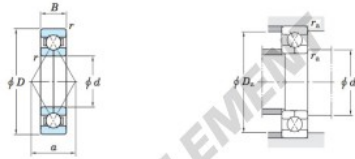

Roulement à bille simple rangée 6212BI-JTEKT - 6212BI-JTEKT

<https://www.123roulement.be/roulement-palier/roulement-bille/simple-rangee/6212bi-jtekt>

Four-point contact ball bearings 

Boundary dimensions (mm)				Basic load ratings (kN)		Limiting speeds (min ⁻¹)		Bearing No.	Load center spread (mm) a
d	D	B	r max.	C _r	C _{0r}	Grease lub.	Oil lub.		
60	110	22	1.5	81.7	87.6	4 600	6 300	6212BI	60.6

Mounting dimensions (mm)			(Refer.)
d _s min.	D _s max.	r _s max.	Mass (kg)
68.5	101.5	1.5	0.983

CARACTÉRISTIQUES PRODUIT

Marque	JTEKT
N° Ean13	3663952474403
Diam. intérieur	60 mm
Diam. extérieur	110 mm
Épaisseur	22 mm
Poids	983 g
Conditionnement	1