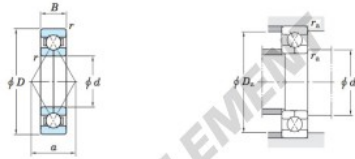

## Roulement à bille simple rangée 6311BI-JTEKT - 6311BI-JTEKT

<https://www.123roulement.be/roulement-palier/roulement-bille/simple-rangee/6311bi-jtekt>

Four-point contact ball bearings Koyo

Boundary dimensions (mm)				Basic load ratings (kN)		Limiting speeds (min <sup>-1</sup> )		Bearing No.	Load center spread (mm) a
d	D	B	r ms.	C <sub>r</sub>	C <sub>0r</sub>	Gresse lub.	Oil lub.		
55	120	29	2	119	98.5	4 500	6 200	6311BI	61.3

Mounting dimensions (mm)			(Refer.) Mass (kg)
d <sub>s</sub> min.	D <sub>s</sub> max.	r <sub>s</sub> max.	
65	110	2	1.72

### CARACTÉRISTIQUES PRODUIT

Marque	JTEKT
N° Ean13	3663952474397
Diam. intérieur	55 mm
Diam. intérieur	2.165" inch
Diam. extérieur	120 mm
Diam. extérieur	4.724" inch
Epaisseur	29 mm
Epaisseur	1.142" inch
Poids	1720 g
Conditionnement	1