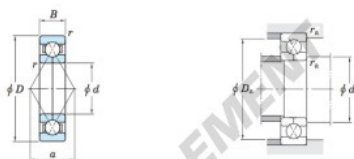

## Roulement à bille simple rangée 6310BI-JTEKT - 6310BI-JTEKT

<https://www.123roulement.be/roulement-palier/roulement-bille/simple-rangee/6310bi-jtekt>

Four-point contact ball bearings 

Boundary dimensions (mm)				Basic load ratings (kN)		Limiting speeds (min <sup>-1</sup> )		Bearing No.	Load center spread (mm) a
d	D	B	r ms.	C <sub>r</sub>	C <sub>0r</sub>	Gresse lub.	Oil lub.		
50	110	27	2	103	83.7	5 000	6 900	6310BI	56.0

Mounting dimensions (mm)			(Refer.) Mass (kg)
d <sub>s</sub> min.	D <sub>s</sub> max.	r <sub>s</sub> max.	
60	100	2	1.35

### CARACTÉRISTIQUES PRODUIT

Marque	JTEKT
N° Ean13	3663952474366
Diam. intérieur	50 mm
Diam. extérieur	110 mm
Epaisseur	27 mm
Poids	1350 g
Conditionnement	1

[contact@123roulement.be](mailto:contact@123roulement.be)