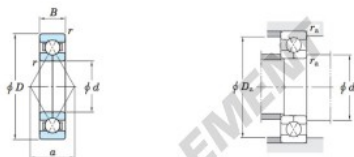

Roulement à bille simple rangée 6209BI-JTEKT - 6209BI-JTEKT

<https://www.123roulement.be/roulement-palier/roulement-bille/simple-rangee/6209bi-jtekt>

Four-point contact ball bearings 

Boundary dimensions (mm)				Basic load ratings (kN)		Limiting speeds (min ⁻¹)		Bearing No.	Load center spread (mm) a
d	D	B	r max.	C _r	C _{0r}	Grease lub.	Oil lub.		
45	85	19	1.1	58.7	51.3	6 100	8 400	6209BI	45.9

Mounting dimensions (mm)			(Refer.) Mass (kg)
d _o min.	D _o max.	r _o max.	
52	78	1	0.512

CARACTÉRISTIQUES PRODUIT

Marque	JTEKT
N° Ean13	3663952474335
Diam. intérieur	45 mm
Diam. extérieur	85 mm
Épaisseur	19 mm
Poids	512 g
Conditionnement	1