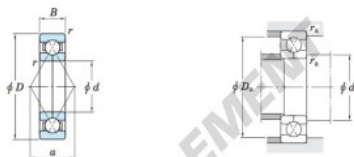

## Roulement à bille simple rangée 6307BI-JTEKT - 6307BI-JTEKT

<https://www.123roulement.be/roulement-palier/roulement-bille/simple-rangee/6307bi-jtekt>

Four-point contact ball bearings 

Boundary dimensions (mm)				Basic load ratings (kN)		Limiting speeds (min <sup>-1</sup> )		Bearing No.	Load center spread (mm) a
d	D	B	r max.	C <sub>r</sub>	C <sub>0r</sub>	Grease lub.	Oil lub.		
35	80	21	1.5	61.2	46.4	7 000	9 600	6307BI	40.3

Mounting dimensions (mm)			(Refer.) Mass (kg)
d <sub>s</sub> min.	D <sub>s</sub> max.	r <sub>s</sub> max.	
43.5	71.5	1.5	0.565

### CARACTÉRISTIQUES PRODUIT

Marque	JTEKT
N° Ean13	3663952474304
Diam. intérieur	35 mm
Diam. extérieur	80 mm
Épaisseur	21 mm
Poids	565 g
Conditionnement	1

[contact@123roulement.be](mailto:contact@123roulement.be)