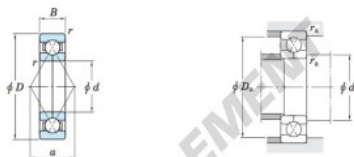

Roulement à bille simple rangée 6207BI-JTEKT - 6207BI-JTEKT

<https://www.123roulement.be/roulement-palier/roulement-bille/simple-rangee/6207bi-jtekt>

Four-point contact ball bearings 

Boundary dimensions (mm)				Basic load ratings (kN)		Limiting speeds (min ⁻¹)		Bearing No.	Load center spread (mm) a
d	D	B	r max.	C _r	C _{0r}	Grease lub.	Oil lub.		
35	72	17	1.1	47.1	36.7	7 500	10 000	6207BI	37.5

Mounting dimensions (mm)			(Refer.) Mass (kg)
d _a min.	D _s max.	r _a max.	
42	65	1	0.351

CARACTÉRISTIQUES PRODUIT

Marque	JTEKT
N° Ean13	3663952474298
Diam. intérieur	35 mm
Diam. extérieur	72 mm
Épaisseur	17 mm
Poids	351 g
Conditionnement	1