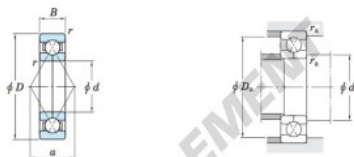

Roulement à bille simple rangée 6306BI-JTEKT - 6306BI-JTEKT

<https://www.123roulement.be/roulement-palier/roulement-bille/simple-rangee/6306bi-jtekt>

Four-point contact ball bearings 

Boundary dimensions (mm)				Basic load ratings (kN)		Limiting speeds (min ⁻¹)		Bearing No.	Load center spread (mm) a
d	D	B	r max.	C _r	C _{0r}	Gresse lub.	Oil lub.		
30	72	19	1.1	49.5	36.6	7 800	11 000	6306BI	35.7

Mounting dimensions (mm)			(Refer.) Mass (kg)
d _s min.	D _s max.	r _s max.	
37	65	1	0.426

CARACTÉRISTIQUES PRODUIT

Marque	JTEKT
N° Ean13	3663952474281
Diam. intérieur	30 mm
Diam. extérieur	72 mm
Épaisseur	19 mm
Poids	426 g
Conditionnement	1