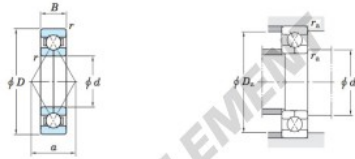

Roulement à bille simple rangée 6206BI-JTEKT - 6206BI-JTEKT

<https://www.123roulement.be/roulement-palier/roulement-bille/simple-rangee/6206bi-jtekt>

Four-point contact ball bearings Koyo

Boundary dimensions (mm)				Basic load ratings (kN)		Limiting speeds (min ⁻¹)		Bearing No.	Load center spread (mm) a
d	D	B	r max.	C _r	C _{0r}	Grease lub.	Oil lub.		
30	62	16	1	36.3	27.6	8 600	12 000	6206BI	32.6

Mounting dimensions (mm)			(Refer.)
d _a min.	D _s max.	r _s max.	Mass (kg)
35.5	56.5	1	0.241

CARACTÉRISTIQUES PRODUIT

Marque	JTEKT
N° Ean13	3663952474274
Diam. intérieur	30 mm
Diam. extérieur	62 mm
Épaisseur	16 mm
Poids	241 g
Conditionnement	1