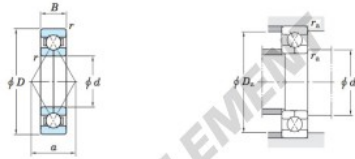

Roulement à bille simple rangée 6305BI-JTEKT - 6305BI-JTEKT

<https://www.123roulement.be/roulement-palier/roulement-bille/simple-rangee/6305bi-jtekt>

Four-point contact ball bearings 

Boundary dimensions (mm)				Basic load ratings (kN)		Limiting speeds (min ⁻¹)		Bearing No.	Load center spread (mm) a
d	D	B	r ms.	C _r	C _{0r}	Gresse lub.	Oil lub.		
25	62	17	1.1	40.8	28.0	9 200	13 000	6305BI	30.5

Mounting dimensions (mm)			(Refer.) Mass (kg)
d _o min.	D _o max.	r _o max.	
32	55	1	0.285

CARACTÉRISTIQUES PRODUIT

Marque	JTEKT
N° Ean13	3663952474267
Diam. intérieur	25 mm
Diam. extérieur	62 mm
Épaisseur	17 mm
Poids	285 g
Conditionnement	1