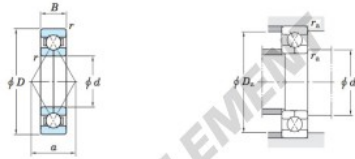

Roulement à bille simple rangée 6205BI-JTEKT - 6205BI-JTEKT

<https://www.123roulement.be/roulement-palier/roulement-bille/simple-rangee/6205bi-jtekt>

Four-point contact ball bearings ————— Koyo

Boundary dimensions (mm)				Basic load ratings (kN)		Limiting speeds (min ⁻¹)		Bearing No.	Load center spread (mm) a
d	D	B	r max.	C _r	C _{0r}	Gresse lub.	Oil lub.		
25	52	15	1	26.7	18.8	10 000	14 000	6205BI	27.0

Mounting dimensions (mm)			(Refer.) Mass (kg)
d _s min.	D _s max.	r _s max.	Mass
30.5	46.5	1	0.156

CARACTÉRISTIQUES PRODUIT

Marque	JTEKT
N° Ean13	3663952474250
Diam. intérieur	25 mm
Diam. extérieur	52 mm
Épaisseur	15 mm
Poids	156 g
Conditionnement	1