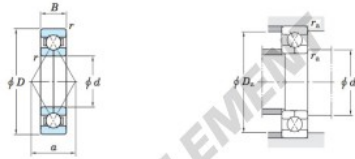

Roulement à bille simple rangée 6204BI-JTEKT - 6204BI-JTEKT

<https://www.123roulement.be/roulement-palier/roulement-bille/simple-rangee/6204bi-jtekt>

Four-point contact ball bearings 

Boundary dimensions (mm)				Basic load ratings (kN)		Limiting speeds (min ⁻¹)		Bearing No.	Load center spread (mm) a
d	D	B	r max.	C _r	C _{0r}	Gresse lub.	Oil lub.		
20	47	14	1	23.5	15.3	12 000	16 000	6204BI	23.5

Mounting dimensions (mm)			(Refer.) Mass (kg)
d _s min.	D _s max.	r _s max.	
25.5	41.5	1	0.129

CARACTÉRISTIQUES PRODUIT

Marque	JTEKT
N° Ean13	3663952474236
Diam. intérieur	20 mm
Diam. extérieur	47 mm
Épaisseur	14 mm
Poids	129 g
Conditionnement	1